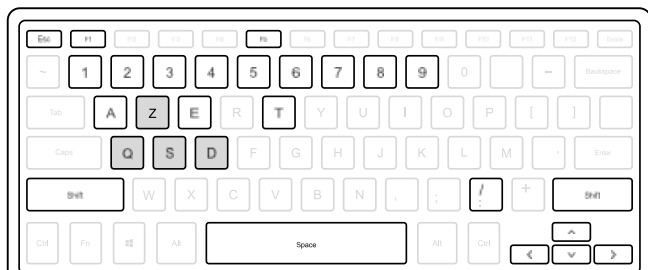

SNELGIDS

#OnderwijsIsVanIedereen

MINECRAFT

WAT IS MINECRAFT EDUCATION

Een leeromgeving die opties biedt tot samenwerken, creativiteit, probleemoplossend denken, programmeren, ...

STARTEN

Na het starten van Minecraft, log je in met je schoolaccount.

Kies dan bij **Spelen** een nieuwe wereld of eentje uit de bibliotheek

BESTURING TOETSENBORD

Chromebook & Mac
Rechtsklikken is een klik met twee vingers eender waar op de trackpad

Windows
Rechtsklikken is rechtsonder klikken op de trackpad

BESTURING TOETSENBORD

Laat item vallen

Beweeg vooruit

Open inventaris

Chat

Beweeg links

Beweeg achteruit

Beweeg rechts